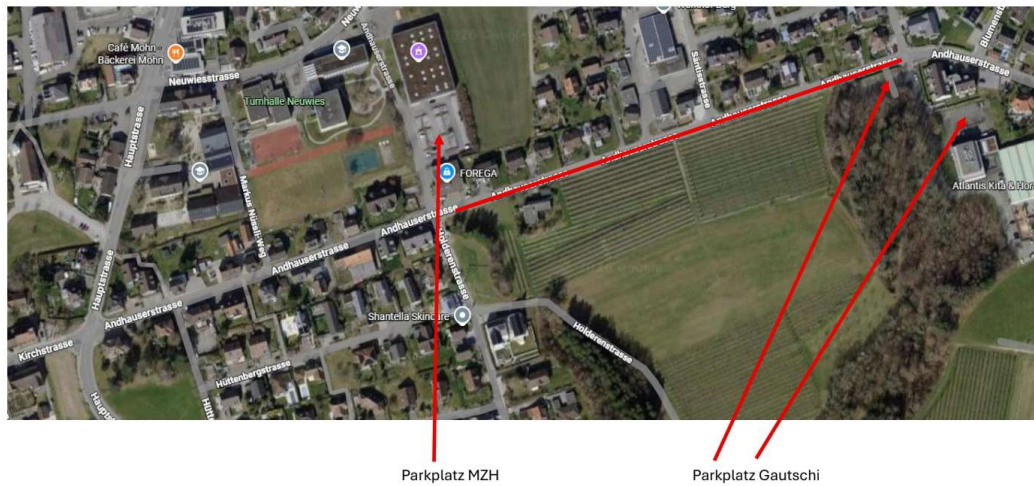

Mehrzweckhalle Berg

Andhäuserstrasse 17a

8572 Berg

**Eingang:** oberer Halleneingang an der Neuwiesstrasse

P1: Andhäuserstrasse 17a

P2: Sekundarschule Berg / Turnhalle Neuwies, Neuwiesstrasse

**P3: RESERVIERT FÜR WERTUNGSRICHTER, Neuwiesstrasse**

Im Vorfeld des SRRC findet ein ORBV-Turnier bis ca. 14 Uhr statt. Daher werden bereits viele Parkplätze belegt sein bzw. erst im Laufe des Tages wieder frei werden. Wir bitten um euer Verständnis.

**Weitere Parkmöglichkeiten (siehe Bild unten)**

- Entlang Andhäuserstrasse, rechtsseitig parken, **UNBEDINGT HAUSEINFahrTEN FREI LASSEN** (sonst wird abgeschleppt)
- Parkplatz Firma Gautschi

## **2 Car-Parkplätze (siehe Bild unten)**

- vor der Mehrzweckhalle, Andhäuserstrasse 17a
- ganz links am Rand parken, hintereinander parken (vorderer Car bis zur Laterne vorfahren)