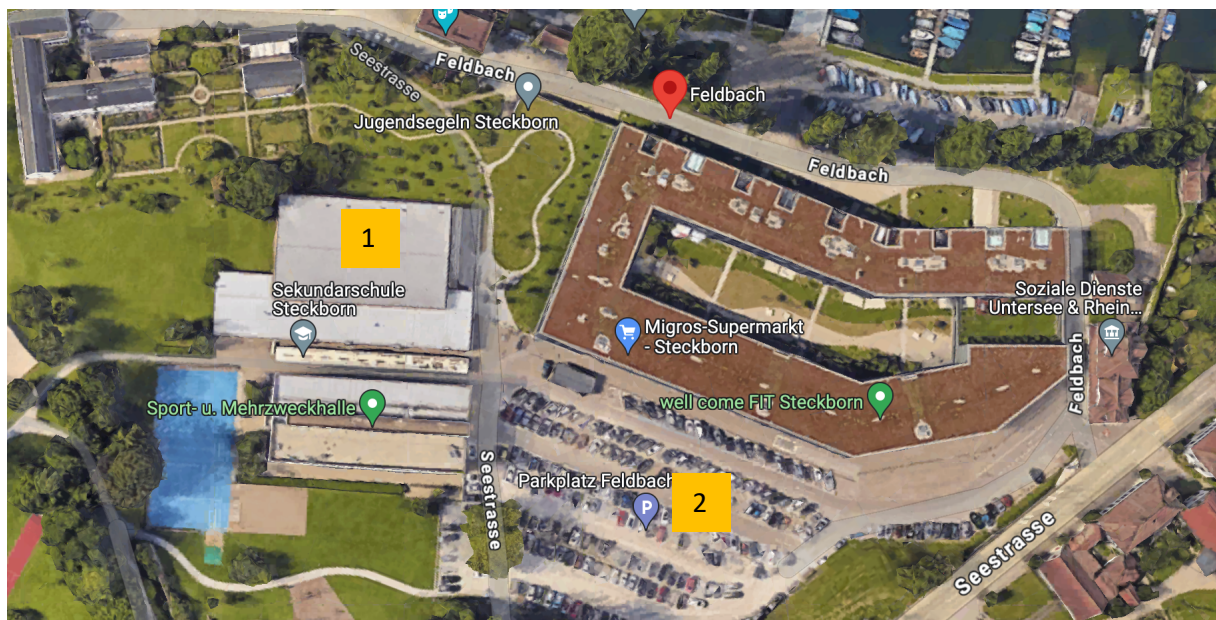

## Situationsplan

Die Adresse der Wettkampfhalle lautet:

**Feldbach 5**  
**8266 Steckborn**

Direkt vor der Halle gibt es einen grossen öffentlichen Parkplatz. Dieser ist kostenpflichtig. Weitere öffentliche Parkplätze sind in ganz Steckborn vorhanden. Busse können die Personen direkt vor Ort aussteigen lassen, sind aber selber verantwortlich einen Parkplatz zu finden.

---

L'adresse de la salle de concours est :

**Feldbach 5**  
**8266 Steckborn**

Il y a un grand parking public juste devant le hall. Ceci est soumis à des frais. Des places de stationnement publiques supplémentaires sont disponibles dans tout Steckborn. Les bus peuvent déposer les gens directement sur place, mais ils sont responsables de trouver eux-mêmes une place de stationnement.

**Legende :**

1. Wettkampfhalle / *salle de concours*
2. Parkplatz / *parking*