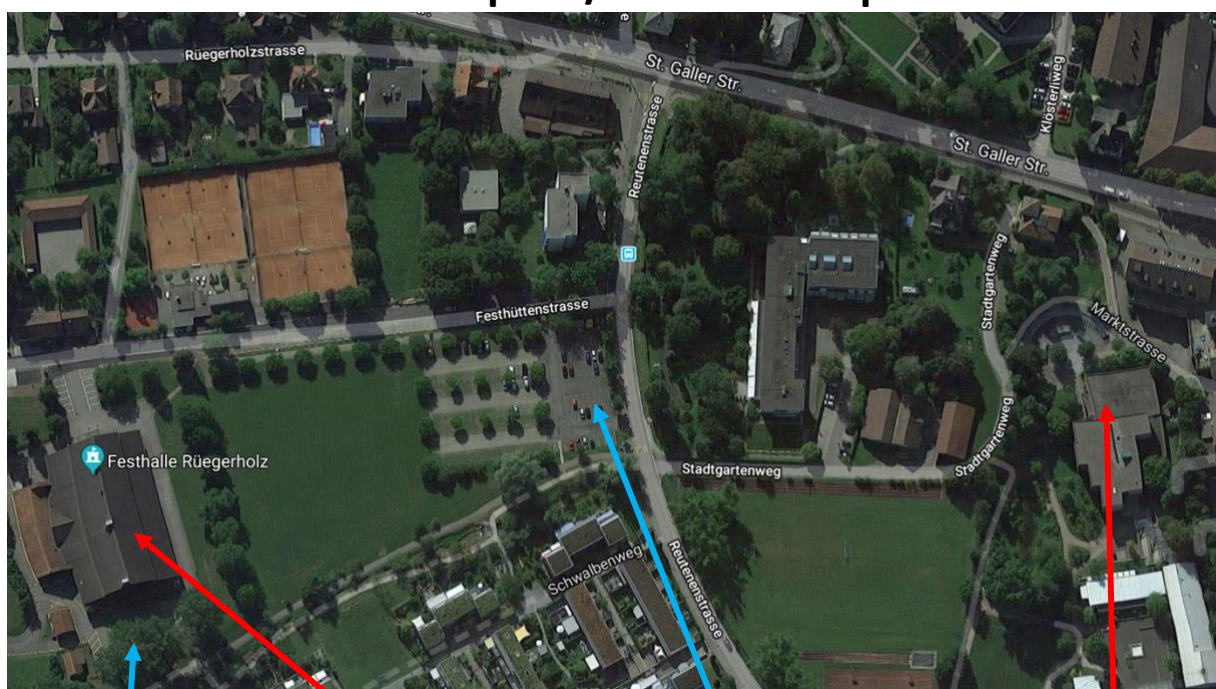

Situationsplan / Location map

25 Parkplätze (gratis) /
25 parking spaces (for free)

Sporthalle 1 /
sports hall 1

Parkplätze (kostenpflichtig) /
parking spaces (chargeable)

Sporthalle 2 /
sports hall 2

Erklärung / Explanation:

Sporthalle 1: Dies ist das Hauptgebäude des gesamten Camps. Hier sind sämtliche Treffpunkte sowie die gemeinsamen Trainingsinhalte (Warm up, Stretching). Zudem sind hier die Schlafplätze für alle Tänzerinnen und Tänzer. Und auch alle Mahlzeiten (Frühstück, Mittagessen, Abendessen) finden in diesem Gebäude statt.